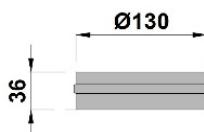

Joint d'étanchéité en silicone pour gaines flexible double paroi,  
d=90mm.

1.10

SHROULPVC10

Rouleau de ruban adhesif en PVC 5mm 10m

2.80

SHFLANGF100

Flange diam. 100 mm

9.80

SHFIANGF125

Flange diam. 125 mm

10.30

SHFLANGF160

Flange diam. 160 mm

11.20

SHDISTBASEV160

Base verticale pour distribution en acier galva. 0.8mm, 250/120mm d=160mm l=250mm, avec bouchon diam. 160 mm.