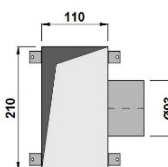

33.10

SHPLENGRIL30

Plenum en acier galva. 8mm pour grilles de plafond, 210/110mm h=180mm avec 1 raccord d=90mm et bords de fixation au coffrage.

36.30

SHPLENGRIL60

Plenum en acier galva. 8mm pour grilles de plafond, 210/110mm h=180mm avec 1 raccord d=90mm et bords de fixation au coffrage.

61.30

SHPLENSOL30

Plenum en acier galva. 8mm pour grilles de sol, 210/110mm h=350mm avec 1 raccord d=90mm et pattes de fixation au coffrage.

47.40

SHPLENSOL30

Plenum en acier galva. 8mm pour grilles de sol, 210/110mm h=350mm avec 1 raccord d=90mm et pattes de fixation au coffrage.