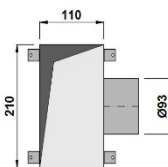

Plenum en acier galva 0.8mm pour soupapes, d=125mm h=180mm avec 1 raccord d=90mm et bord de fixation au coffrage, avec bouchon diam. 125 mm.

28.40

SHPLENSOUP60B

Plenum en acier galva 0.8mm pour soupapes, d=160mm h=180mm avec 2 raccords d=90mm et bord de fixation au coffrage, avec bouchon diam. 160 mm.

33.10

SHPLENGRIL30

Plenum en acier galva. 8mm pour grilles de plafond, 210/110mm h=180mm avec 1 raccord d=90mm et bords de fixation au coffrage.

36.30

SHPLENGRIL60

Plenum en acier galva. 8mm pour grilles de plafond, 210/110mm h=180mm avec 1 raccord d=90mm et bords de fixation au coffrage.

61.30

SHPLENSOL30

Plenum en acier galva. 8mm pour grilles de sol, 210/110mm h=350mm avec 1 raccord d=90mm et pattes de fixation au coffrage.

47.40

SHPLENSOL30

Plenum en acier galva. 8mm pour grilles de sol, 210/110mm h=350mm avec 1 raccord d=90mm et pattes de fixation au coffrage.