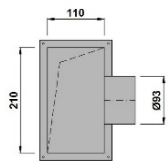

SHPLENGRIL30

Plenum en acier galva. 8mm pour grilles de plafond, 210/110mm h=180mm avec 1 raccord d=90mm et bords de fixation au coffrage.

36.30