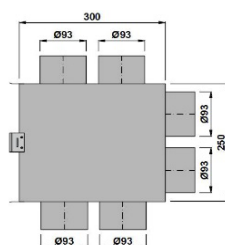

SHDISTTERM

Element terminal caisson de distribution en acier galva. 0.8mm, isolé, 250/120mm l=300mm avec 6 raccords d=90mm.

56.20