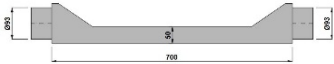

SHPASS700

Passe tuyaux en acier galva. 8mm, 150/50mm l=700mm avec 2 raccords d=90mm.

43.30