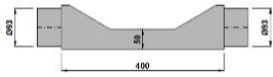

SHPASS400

Passe gaines en acier galva. 0.8mm, 150/50mm l=400mm avec 2 raccords d=90mm.

38.30