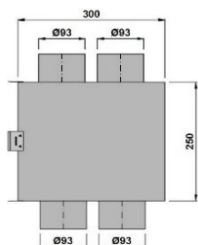

50.40

SHDISTBASEH160B

Adaptateur horizontal caisson de distribution en acier galva. 250/120mm l=150mm d=160mm, avec bouchon diam. 160 mm.

52.80

SHDISTTERM

Element terminal caisson de distribution en acier galva. 0.8mm, isolé, 250/120mm l=300mm avec 6 raccords d=90mm.

56.20

SHDISTEXT4C

Extension caisson de distribution en acier galva. 0.8mm, isolé, 250/120mm l=300mm avec 4 raccords d=90mm.

51.20

SHDISTEXT

Extension caisson de distribution en acier galva. 0.8mm, isolé, 250/120mm l=300mm.