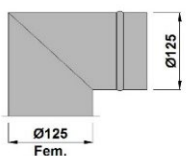

63.40

SHADAPT90160B

Adaptateur en acier galva. 8mm avec 2 raccords d=90mm et 1  
raccord D=160mm à 90°, avec bouchon diam. 160 mm.

64.60

SHADAPT0100B

Adaptateur en acier galva. 8mm avec 4 raccords d=90mm à plat,  
avec bouchon diam. 100 mm.

51.20

SHSH90100B

Coude 90° en acier galva. 8mm avec raccord d=100mm mâle et  
raccord D=100mm femelle et bord de fixation au coffrage, avec  
bouchon diam. 100 mm.

17.40

SHSH90125B

Coude 90° en acier galva. 8mm avec raccord d=125mm mâle et  
raccord D=125mm femelle et bord de fixation au coffrage, avec  
bouchon diam. 125 mm.