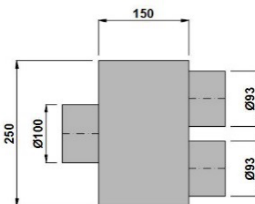

SHADAPT0100B

Adaptateur en acier galva. 8mm avec 4 raccords d=90mm à plat,
avec bouchon diam. 100 mm.

51.20