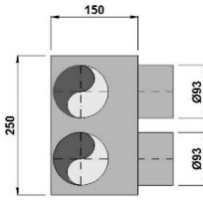

SHADAPT9090

Adaptateur en acier galva. 8mm avec 4 raccords d=90mm à 90°.

66.40