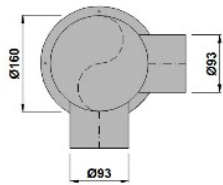

50.40

SHDISTBASEH160B

Adaptateur horizontal caisson de distribution en acier galva. 250/120mm l=150mm d=160mm, avec bouchon diam. 160 mm.

52.80

SHDISTTERM

Element terminal caisson de distribution en acier galva. 0.8mm, isolé, 250/120mm l=300mm avec 6 raccords d=90mm.

56.20

SHDISTEXT4C

Extension caisson de distribution en acier galva. 0.8mm, isolé, 250/120mm l=300mm avec 4 raccords d=90mm.

51.20

SHDISTEXT

Extension caisson de distribution en acier galva. 0.8mm, isolé, 250/120mm l=300mm.

49.00

SHPASS400

Passe gaines en acier galva. 0.8mm, 150/50mm l=400mm avec 2 raccords d=90mm.

38.30

SHPASS700

Passe tuyaux en acier galva. 8mm, 150/50mm l=700mm avec 2 raccords d=90mm.

43.30

SHPLENSOUP30B

Plenum en acier galva 0.8mm pour soupapes, d=125mm h=180mm avec 1 raccord d=90mm et bord de fixation au coffrage, avec bouchon diam. 125 mm.

28.40

SHPLENSOUP60B

Plenum en acier galva 0.8mm pour soupapes, d=160mm h=180mm avec 2 raccords d=90mm et bord de fixation au coffrage, avec bouchon diam. 160 mm.