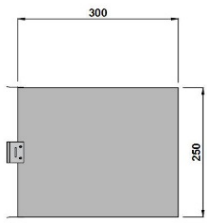

SHDISTEXT

Extension caisson de distribution en acier galva. 0.8mm, isolé, 250/120mm l=300mm.

49.00