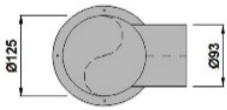

49.00

SHPASS400

Passe gaines en acier galva. 0.8mm, 150/50mm l=400mm avec 2 raccords d=90mm.

38.30

SHPASS700

Passe tuyaux en acier galva. 8mm, 150/50mm l=700mm avec 2 raccords d=90mm.

43.30

SHPLENSOUP30B

Plenum en acier galva 0.8mm pour soupapes, d=125mm h=180mm avec 1 raccord d=90mm et bord de fixation au coffrage, avec bouchon diam. 125 mm.

28.40

SHPLENSOUP60B

Plenum en acier galva 0.8mm pour soupapes, d=160mm h=180mm avec 2 raccords d=90mm et bord de fixation au coffrage, avec bouchon diam. 160 mm.