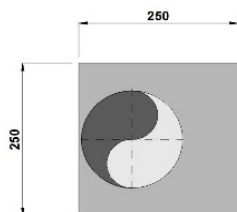

SHFIANGF125

Flange diam. 125 mm

10.30

SHFLANGF160

Flange diam. 160 mm

11.20

SHDISTBASEV160

Base verticale pour distribution en acier galva. 0.8mm, 250/120mm d=160mm l=250mm, avec bouchon diam. 160 mm.