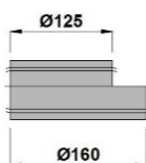

SHFIANGF125

Flange diam. 125 mm

10.30

SHFLANGF160

Flange diam. 160 mm

11.20

SHDISTBASEV160

Base verticale pour distribution en acier galva. 0.8mm, 250/120mm d=160mm l=250mm, avec bouchon diam. 160 mm.

51.30

SHDISTBASEV125

Adaptateur pour base verticale en acier galva. d=160mm-125mm

19.90

SHDISTBASEH125B

Base horizontale pour caisson de distribution en acier galva. 250/120mm l=150mm d=125mm, avec bouchon diam. 125 mm.