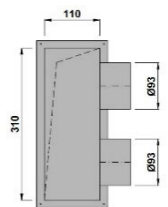

SHPLENGRIL60

Plenum en acier galva. 8mm pour grilles de plafond, 210/110mm h=180mm avec 1 raccord d=90mm et bords de fixation au coffrage.

61.30