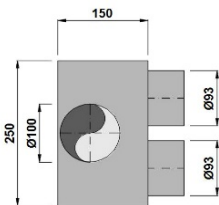

SHADAPT90100B

Adaptateur en acier galva. 8mm avec 2 raccords d=90mm et 1
raccord D=100mm à 90°, avec bouchon diam. 100 mm.

63.30