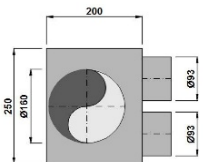

SHADAPT90160B

Adaptateur en acier galva. 8mm avec 2 raccords d=90mm et 1
raccord D=160mm à 90°, avec bouchon diam. 160 mm.

64.60