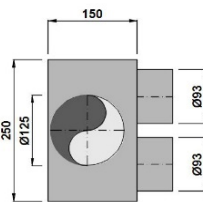

SHADAPT90125B

Adaptateur en acier galva. 8mm avec 2 raccords d=90mm et 1
raccord D=125mm à 90°, avec bouchon diam. 125 mm.

63.40