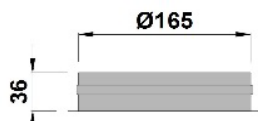

Joint d'étanchéité en silicone pour gaines flexible double paroi,  
d=90mm.

1.10

SHROULPVC10

Rouleau de ruban adhesif en PVC 5mm 10m

2.80

SHFLANGF100

Flange diam. 100 mm

9.80

SHFIANGF125

Flange diam. 125 mm

10.30

SHFLANGF160

Flange diam. 160 mm

11.20

SHDISTBASEV160

Base verticale pour distribution en acier galva. 0.8mm, 250/120mm d=160mm l=250mm, avec bouchon diam. 160 mm.