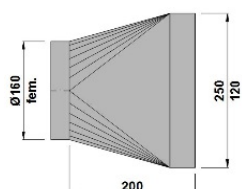

SHDISTBASEH160B

Adaptateur horizontal caisson de distribution en acier galva. 250/120mm l=150mm d=160mm, avec bouchon diam. 160 mm.

52.80