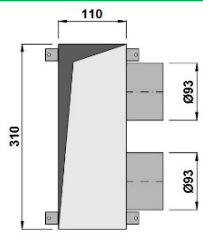

SHPLENSOL60

Plenum en acier galva. 8mm pour grilles de sol, 310/110mm
h=350mm avec 1 raccord d=90mm et pattes de fixation au coffrage.

66.00