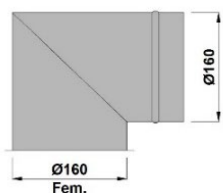

SHSH90160B

Coude 90° en acier galva. 8mm avec raccord d=160mm mâle et
raccord D=160mm femelle et bord de fixation au coffrage, avec
bouchon diam. 160 mm.

19.20