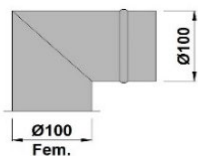

SHSH90100B

Coude 90° en acier galva. 8mm avec raccord d=100mm mâle et
raccord D=100mm femelle et bord de fixation au coffrage, avec
bouchon diam. 100 mm.

17.40