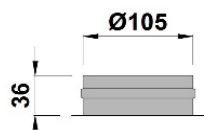

Joint d'étanchéité en silicone pour gaines flexible double paroi,  
d=90mm.

1.10

SHROULPVC10

Rouleau de ruban adhesif en PVC 5mm 10m

2.80

SHFLANGF100

Flange diam. 100 mm

9.80

SHFIANGF125

Flange diam. 125 mm

10.30

SHFLANGF160

Flange diam. 160 mm

11.20

SHDISTBASEV160

Base verticale pour distribution en acier galva. 0.8mm, 250/120mm d=160mm l=250mm, avec bouchon diam. 160 mm.