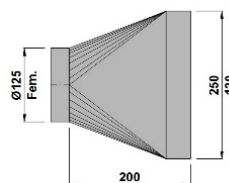

SHFIANGF125

Flange diam. 125 mm

10.30

SHFLANGF160

Flange diam. 160 mm

11.20

SHDISTBASEV160

Base verticale pour distribution en acier galva. 0.8mm, 250/120mm d=160mm l=250mm, avec bouchon diam. 160 mm.

51.30

SHDISTBASEV125

Adaptateur pour base verticale en acier galva. d=160mm-125mm

19.90

SHDISTBASEH125B

Base horizontale pour caisson de distribution en acier galva. 250/120mm l=150mm d=125mm, avec bouchon diam. 125 mm.