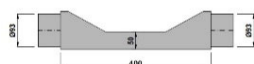

SHPASS400

Passe gaines en acier galva. 0.8mm, 150/50mm l=400mm avec 2
raccords d=90mm.

38.30