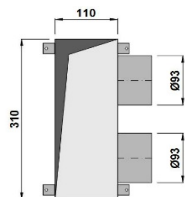

43.30

SHPLENSOUP30B

Plenum en acier galva 0.8mm pour soupapes, d=125mm
h=180mm avec 1 raccord d=90mm et bord de fixation au coffrage,
avec bouchon diam. 125 mm.

28.40

SHPLENSOUP60B

Plenum en acier galva 0.8mm pour soupapes, d=160mm
h=180mm avec 2 raccords d=90mm et bord de fixation au
coffrage, avec bouchon diam. 160 mm.

33.10

SHPLENGRIL30

Plenum en acier galva. 8mm pour grilles de plafond, 210/110mm
h=180mm avec 1 raccord d=90mm et bords de fixation au
coffrage.

36.30

SHPLENGRIL60

Plenum en acier galva. 8mm pour grilles de plafond, 210/110mm
h=180mm avec 1 raccord d=90mm et bords de fixation au
coffrage.

61.30

SHPLENSOL30

Plenum en acier galva. 8mm pour grilles de sol, 210/110mm
h=350mm avec 1 raccord d=90mm et pattes de fixation au
coffrage.

47.40

SHPLENSOL60

Plenum en acier galva. 8mm pour grilles de sol, 310/110mm
h=350mm avec 1 raccord d=90mm et pattes de fixation au
coffrage.