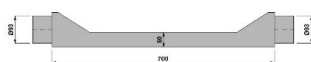

0.90

SHRACC

Raccord femelle pour de gaines flexible double paroi, d=90mm.

2.80

SHJOINT

Joint d'étanchéité en silicone pour gaines flexible double paroi,
d=90mm.

1.10

SHROULPVC10

Rouleau de ruban adhesif en PVC 5mm 10m

2.60

SHPASS400

Passe gaines en acier galva. 0.8mm, 150/50mm l=400mm avec 2
raccords d=90mm.

38.30

SHPASS700

Passe tuyaux en acier galva. 8mm, 150/50mm l=700mm avec 2
raccords d=90mm.

43.30

SHPLENSOUP30B

Plenum en acier galva 0.8mm pour soupapes, d=125mm
h=180mm avec 1 raccord d=90mm et bord de fixation au coffrage,
avec bouchon diam. 125 mm.

28.40

SHPLENSOUP60B

Plenum en acier galva 0.8mm pour soupapes, d=160mm
h=180mm avec 2 raccords d=90mm et bord de fixation au
coffrage, avec bouchon diam. 160 mm.