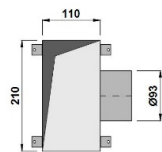

SHPLENSOL30

Plenum en acier galva. 8mm pour grilles de sol, 210/110mm
h=350mm avec 1 raccord d=90mm et pattes de fixation au
coffrage.

47.40