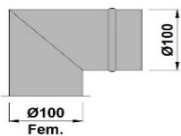

SHSH90100B

Coude 90° en acier galva. 8mm avec raccord d=100mm mâle et
raccord D=100mm femelle et bord de fixation au coffrage, avec
bouchon diam. 100 mm.

17.40