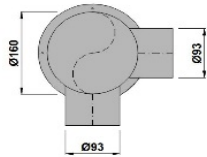

0.90

SHRACC

Raccord femelle pour de gaines flexible double paroi, d=90mm.

2.80

SHJOINT

Joint d'étanchéité en silicone pour gaines flexible double paroi,
d=90mm.

1.10

SHROULPVC10

Rouleau de ruban adhesif en PVC 5mm 10m

2.60

SHPASS400

Passe gaines en acier galva. 0.8mm, 150/50mm l=400mm avec 2
raccords d=90mm.

38.30

SHPASS700

Passe tuyaux en acier galva. 8mm, 150/50mm l=700mm avec 2
raccords d=90mm.

43.30

SHPLENSOUP30B

Plenum en acier galva 0.8mm pour soupapes, d=125mm
h=180mm avec 1 raccord d=90mm et bord de fixation au coffrage,
avec bouchon diam. 125 mm.

28.40

SHPLENSOUP60B

Plenum en acier galva 0.8mm pour soupapes, d=160mm
h=180mm avec 2 raccords d=90mm et bord de fixation au
coffrage, avec bouchon diam. 160 mm.

18.20

SHSH90160B

Coude 90° en acier galva. 8mm avec raccord d=160mm mâle et
raccord D=160mm femelle et bord de fixation au coffrage, avec
bouchon diam. 160 mm.

19.20

service commercial	+41 22 777 75 11
service technique	+41 22 301 52 15
service logistique	+41 22 301 51 44
fax	+41 22 300 01 38
e-mail	info@multijoint.ch