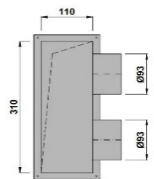

43.30

SHPLENSOUP30B

Plenum en acier galva 0.8mm pour soupapes, d=125mm
h=180mm avec 1 raccord d=90mm et bord de fixation au coffrage,
avec bouchon diam. 125 mm.

28.40

SHPLENSOUP60B

Plenum en acier galva 0.8mm pour soupapes, d=160mm
h=180mm avec 2 raccords d=90mm et bord de fixation au
coffrage, avec bouchon diam. 160 mm.

33.10

SHPLENGRIL30

Plenum en acier galva. 8mm pour grilles de plafond, 210/110mm
h=180mm avec 1 raccord d=90mm et bords de fixation au
coffrage.

36.30

SHPLENGRIL60

Plenum en acier galva. 8mm pour grilles de plafond, 210/110mm
h=180mm avec 1 raccord d=90mm et bords de fixation au
coffrage.