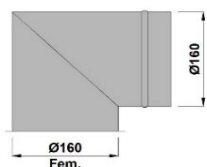

SHSH90160B

Coude 90° en acier galva. 8mm avec raccord d=160mm mâle et
raccord D=160mm femelle et bord de fixation au coffrage, avec
bouchon diam. 160 mm.

19.20