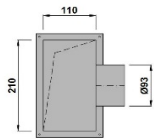

SHPLENGRIL30

Plenum en acier galva. 8mm pour grilles de plafond, 210/110mm
h=180mm avec 1 raccord d=90mm et bords de fixation au
coffrage.

36.30