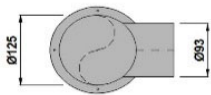

0.90

SHRACC

Raccord femelle pour de gaines flexible double paroi, d=90mm.

2.80

SHJOINT

Joint d'étanchéité en silicone pour gaines flexible double paroi,
d=90mm.

1.10

SHROULPVC10

Rouleau de ruban adhesif en PVC 5mm 10m

2.60

SHPASS400

Passe gaines en acier galva. 0.8mm, 150/50mm l=400mm avec 2
raccords d=90mm.

38.30

SHPASS700

Passe tuyaux en acier galva. 8mm, 150/50mm l=700mm avec 2
raccords d=90mm.

43.30

SHPLENSOUP30B

Plenum en acier galva 0.8mm pour soupapes, d=125mm
h=180mm avec 1 raccord d=90mm et bord de fixation au coffrage,
avec bouchon diam. 125 mm.

28.40

SHPLENSOUP60B

Plenum en acier galva 0.8mm pour soupapes, d=160mm
h=180mm avec 2 raccords d=90mm et bord de fixation au
coffrage, avec bouchon diam. 160 mm.