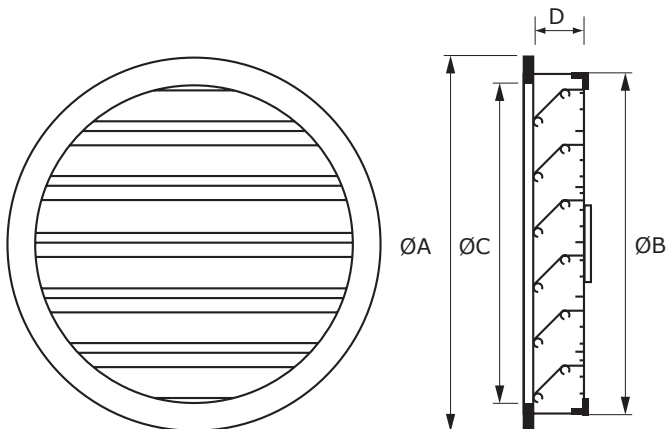

**Matière**

- Aluminium

**Couleur**

- Couleur standard blanc, RAL9016

**Composition**

- Cadre extérieure embouti en aluminium prévu de connexion pour gaine circulaire
- Treilli anti-insectes monté derrière les lamelles de la grille

**Montage**

- A fixer dans des gaines ou ouvertures dans des murs extérieures

**Exemple de commande**

- **BLR-GD, 250**

Explication

**BLR-GD** = Type de grille

**250** = Diamètre de connexion in mm

Dimensions						
BLR-GD	ØA (mm)	ØB (mm)	ØC (mm)	D (mm)	Ak [m <sup>2</sup> ]	Ak [%]
200	220	195	177	40	0.0148	47
250	270	245	227	40	0.0231	47
300	320	295	277	40	0.0343	48
350	370	345	327	40	0.0463	48
400	420	395	377	40	0.0611	49

### Graphe de sélection