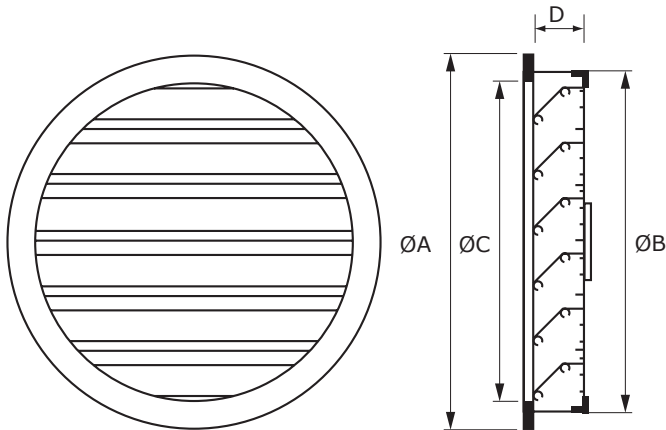

**BLR-GDA
(RAL9006)**

- Encastré
- Circulaire
- Aluminium
- Alu-look, RAL 9006

Grilles extérieures circulaires en aluminium type BLR-GDA (RAL9006)

Louvre circulaire à lamelles fixes en aluminium pour prise d'air frais ou refoulement d'air vicié

Composition

- Cadre extérieure embouti en aluminium prévu de connexion pour gaine circulaire
- Treilli anti-insectes monté derrière les lamelles de la grille

Montage

- A fixer dans des gaines ou ouvertures dans des murs extérieures

Exemple de commande

- **BLR-GDA, 250**

Explication

BLR-GDA = Type de grille

250 = Diamètre de connexion in mm

Dimensions						
BLR-GDA	ØA [mm]	ØB [mm]	ØC [mm]	D [mm]	Ak [m²]	Ak [%]
200	220	195	177	40	0.0148	47
250	270	245	227	40	0.0231	47
300	320	295	277	40	0.0343	48
350	370	345	327	40	0.0463	48
400	420	395	377	40	0.0611	49