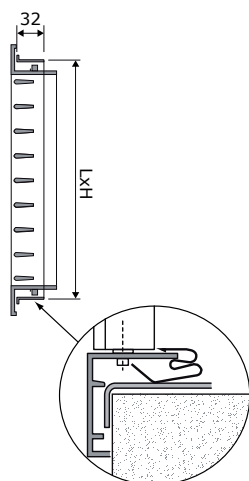

Cadres de montage pour grilles murales type CCN

Cadre de montage en acier galvanisé pour grilles **SHN, SHVN, AHN, AHVN, ALG** et **FGAN**.

Marque

- Cairox

Exemple de commande

- **CC, 800, 200**

Explication

CC = Cadre de montage

800 = Longueur (voir tableau)

200 = Hauteur (voir tableau)