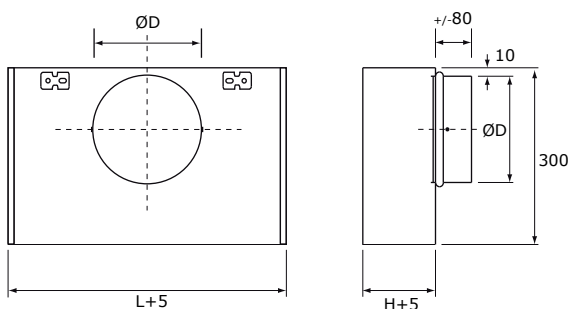

- Plenum avec isolation, type **REW ISO**
- Exécutions sur mesure disponibles sur demande

Accessoires

- Clapet de réglage circulaire, type **CRC**

Exemple de commande

- **REW, 800, 200**

Explication

REW = Caisson

800 = Longueur (voir tableau)

200 = Hauteur (voir tableau)

Dimensions			
LXH [mm]	ØD [mm]	LXH [mm]	ØD [mm]
200x100	1x 125	500x200	1x 250
300x100	1x 125	600x200	2x 200
400x100	1x 160	800x200	2x 250
500x100	1x 160	1000x200	2x 250
600x100	1x 200	1200x200	2x 250
800x100	1x 250	300x300	1x 250
1000x100	1x 250	400x300	1x 250
1200x100	2x 200	500x300	2x 200
200x150	1x 125	600x300	2x 200
300x150	1x 160	800x300	2x 250
400x150	1x 200	1000x300	2x 250
500x150	1x 200	1200x300	3x 250
600x150	1x 250	400x400	1x 250
800x150	1x 250	500x400	1x 250
1000x150	2x 200	600x400	2x 250
1200x150	2x 250	800x400	2x 250
200x200	1x 200	1000x400	3x 250
300x200	1x 200	1200x400	4x 250
400x200	1x 250		